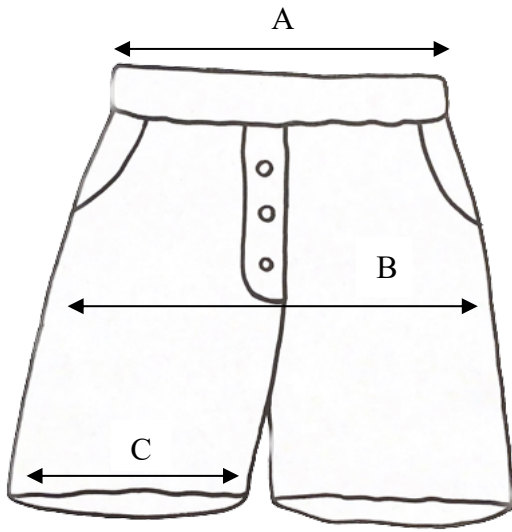

SHORT EN GAZ DE COTON FEMME
WOMEN'S COTTON GAS SHORTS

		XS	S	M	L
Tour de taille / Waistline	A	29	31	33	35
Tour de hanche / Hip size	B	56	58	60	62
Tour de cuisse / Thigh size	C	38	39	40	41

Toutes les mesures sont en centimètres.
All measurements are in centimeters.

CHOISISSEZ VOTRE TAILLE
CHOOSE YOUR SIZE

Ce tableau vous suggère votre taille en fonction de votre poids et de votre taille.
 Pour plus d'informations sur la coupe de l'article, veuillez-vous référer à l'onglet description.

TAILLE / POIDS	140/150CM	150/160CM	160/165CM	165/170CM	170/175CM	175/180CM	180/185CM
40/45 kg	XS	XS	XS	S	S	M	M
45/50 kg	XS	XS	S	S	M	M	L
50/55 kg	S	S	S	M	M	L	L
55/60 kg	S	S	S	M	M	L	L
60/65 kg	M	M	M	M	M	L	L
65/70 kg	L	L	L	L	L	L	L
60/75 kg	L	L	L	L	L	L	L

This chart suggests your size based on your weight and your height.
 For more information on the fit of the item, please refer to the description tab.